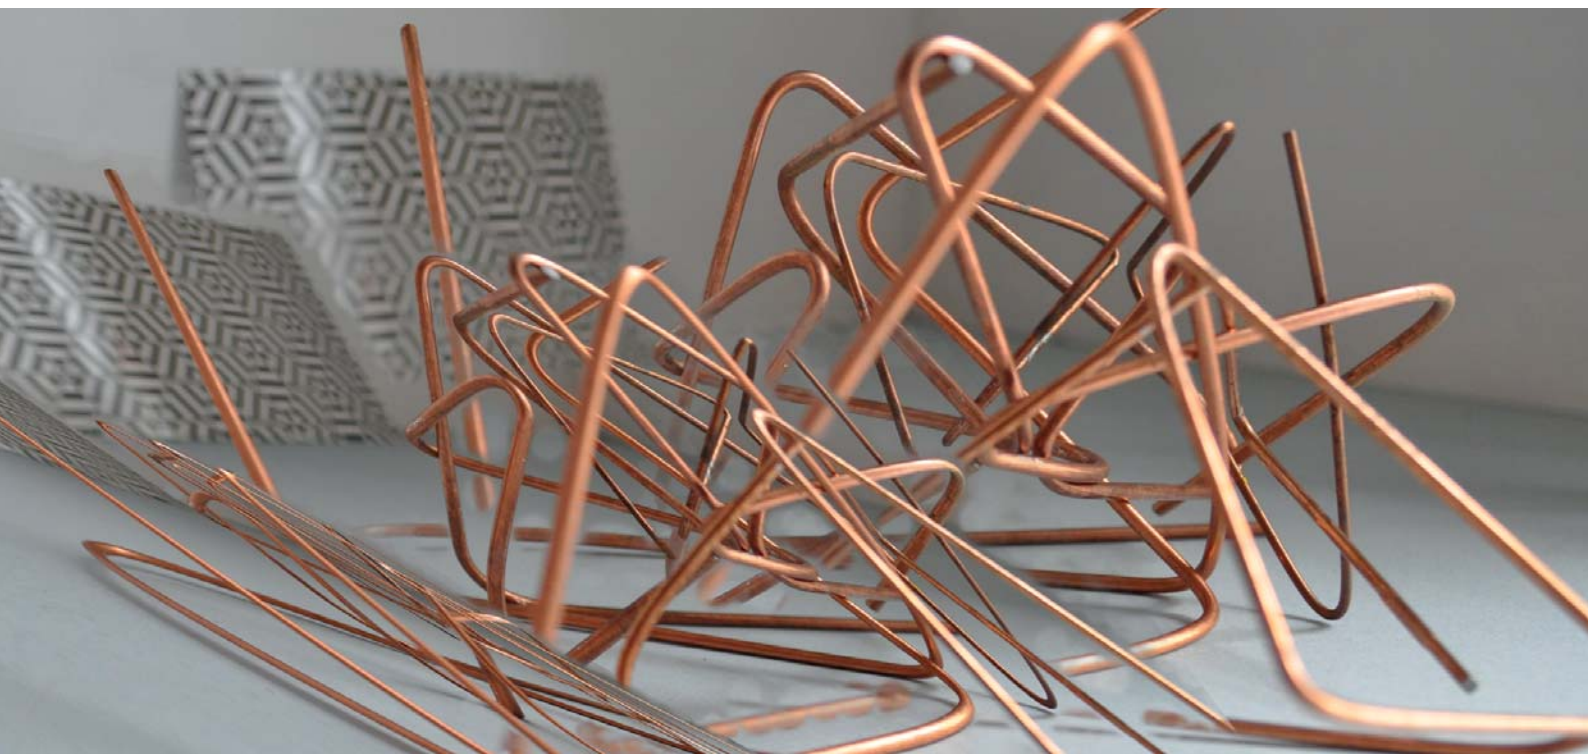

CONSTANZE NOWAK

Zur Ausstellungseröffnung am Freitag, 27. Mai, 19:00 bis 21:00 laden wir Sie herzlich ein.

Zwischenzeiträume der Zeit.

Bildet die Künstlerin/der Künstler nichts Vorhandenes ab, so zerrt sie/er meist etwas Vages, etwas gedanklich Abstraktes in eine Form und vergegenständlicht so Gegenstandsloses. Nun ist die *Zeit* nur mittelbar sichtbar in Spuren und Zeichen. Die *Zwischenzeit* entzieht sich noch stärker der einfachen Handhabung. Und sobald der *Zeit* und gerade auch der *Zwischenzeit* räumlicher Charakter eingeräumt wird, entgleitet Körperliches ins Vage und wird mithin unfassbar.

Constanze Nowak ist fasziniert vom Unfassbaren. Heute öffnet sie uns ganz konkret einen Raum, in dem in der *Zwischenzeit* die gegenwärtige *Zeit* zum Verharren auffordert. Während der *Zwischenraum* das Abwesende ist, so ist der *Zwischenzeitraum* der *Zeit* von Constanze Nowak mit Fragmenten aus der gegenständlichen Welt angefüllt. Fragmente, die sie der *Zwischenzeit* entreißt. Eine Strategie, mit der sie sich selbst und den Betrachter immer wieder zu überraschen weiß.